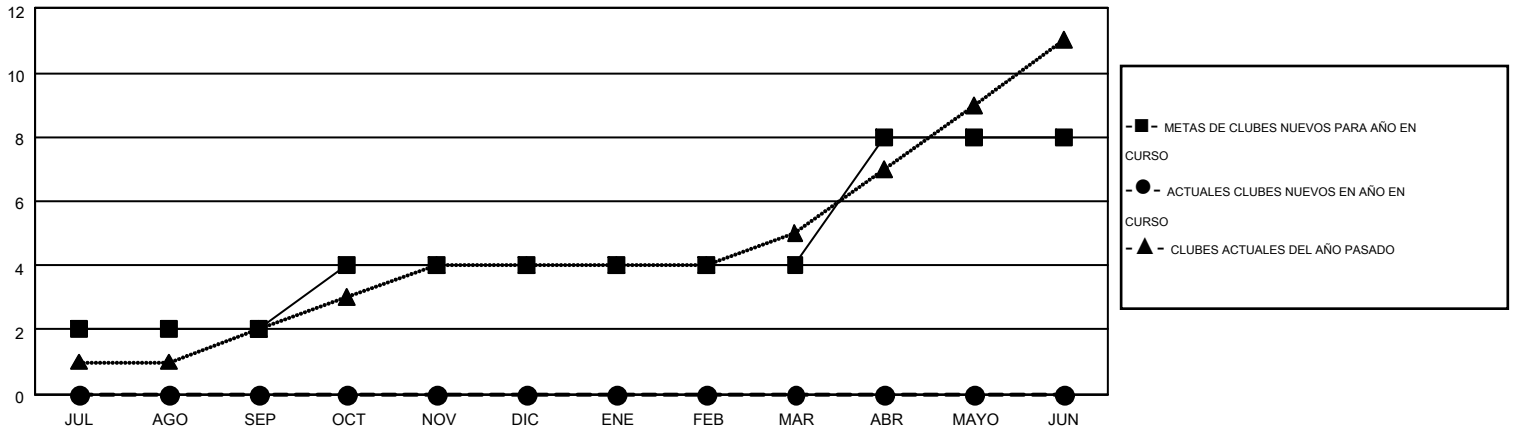

# MONTHLY MEMBERSHIP PROGRESS REPORT

Results as of: 9/30/2014

Multiple District F

LOCATION: COLOMBIA

GMT: JAIME GARCÍA CEPEDA

GMT DE AE 3

Clubes					socios				
RESULTADOS DE 2014-2015					RESULTADOS DE 2014-2015				
TRIMESTRE	META DE CLUBES NUEVOS	NUEVOS CLUBES	CLUBES DADOS DE BAJA	GANANCIA/PÉRDIDA NETA	TRIMESTRE	META DE SOCIOS NUEVOS	SOCIOS FUNDADORES Y NUEVOS SOCIOS AÑADIDOS	SOCIOS DADOS DE BAJA	GANANCIA/PÉRDIDA NETA
JUL/AGO/SEP	2	0	1	-1	JUL/AGO/SEP	14	106	193	-87
OCT/NOV/DIC	2	0	0	0	OCT/NOV/DIC	106	0	0	0
ENE/FEB/MAR	0	0	0	0	ENE/FEB/MAR	69	0	0	0
ABR/MAYO/JUN	4	0	0	0	ABR/MAYO/JUN	218	0	0	0

METAS Y CIFRA ACUMULATIVA DE CLUBES NUEVOS

METAS Y CIFRA ACUMULATIVA DE SOCIOS

CLUBES DADOS DE BAJA: 1	41 CLUBS OF 232 AÑADIERON 1 O MÁS SOCIOS NUEVOS	<u>DISTRIBUCIÓN POR SEXO</u>	
SOCIOS DADOS DE BAJA		MASCULINO	2,138 (46.27%)
FALLECIDOS 7	<a href="#">CLIC AQUÍ PARA DATOS DE SALUD DE CLUB</a>	FEMENINO	2,483 (53.73%)
CLUB CANCELADO 6		SOCIOS EN UNIDAD FAMILIAR	1,587
OTRO 180		CABEZA DE FAMILIA	685
TOTAL 193		NO ES CABEZA DE FAMILIA	902