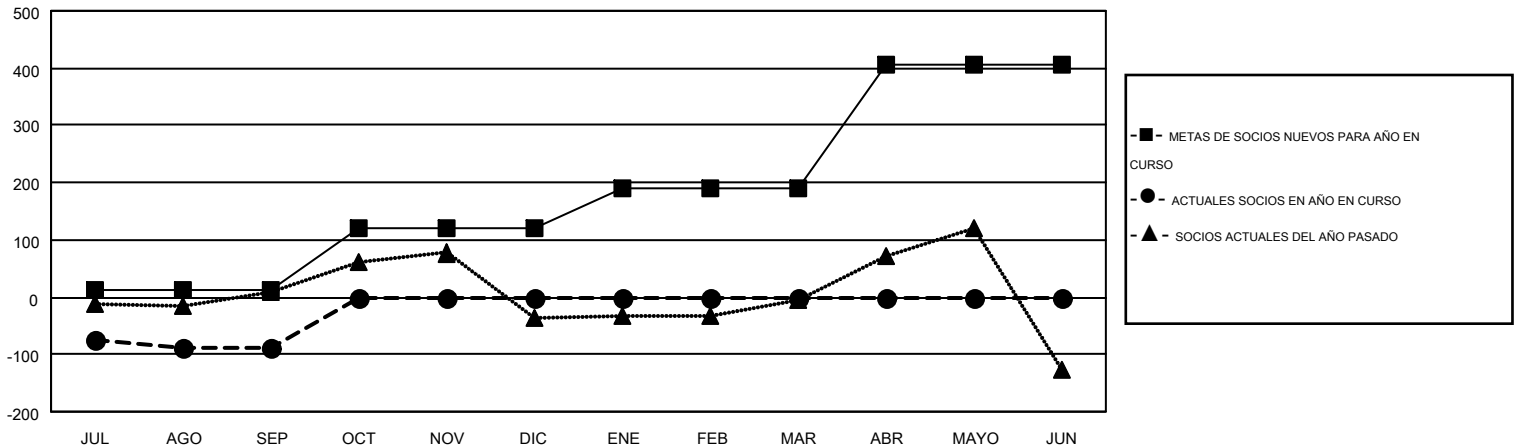

# MONTHLY MEMBERSHIP PROGRESS REPORT

Results as of: 9/30/2014

Multiple District F

LOCATION: COLOMBIA

GMT: JAIME GARCÍA CEPEDA

GMT DE AE 3

Clubes					socios				
RESULTADOS DE 2014-2015					RESULTADOS DE 2014-2015				
TRIMESTRE	META DE CLUBES NUEVOS	NUEVOS CLUBES	CLUBES DADOS DE BAJA	GANANCIA/PÉRDIDA NETA	TRIMESTRE	META DE SOCIOS NUEVOS	SOCIOS FUNDADORES Y NUEVOS SOCIOS AÑADIDOS	SOCIOS DADOS DE BAJA	GANANCIA/PÉRDIDA NETA
JUL/AGO/SEP	2	0	1	-1	JUL/AGO/SEP	14	106	193	-87
OCT/NOV/DIC	2	0	0	0	OCT/NOV/DIC	106	0	0	0
ENE/FEB/MAR	0	0	0	0	ENE/FEB/MAR	69	0	0	0
ABR/MAYO/JUN	4	0	0	0	ABR/MAYO/JUN	218	0	0	0

METAS Y CIFRA ACUMULATIVA DE CLUBES NUEVOS

METAS Y CIFRA ACUMULATIVA DE SOCIOS

CLUBES DADOS DE BAJA: 1	41 CLUBS OF 232 AÑADIERON 1 O MÁS SOCIOS NUEVOS	<u>DISTRIBUCIÓN POR SEXO</u>	
SOCIOS DADOS DE BAJA		MASCULINO	2,138 (46.27%)
FALLECIDOS 7	<a href="#">CLIC AQUÍ PARA DATOS DE SALUD DE CLUB</a>	FEMENINO	2,483 (53.73%)
CLUB CANCELADO 6		SOCIOS EN UNIDAD FAMILIAR	1,587
OTRO 180		CABEZA DE FAMILIA	685
TOTAL 193		NO ES CABEZA DE FAMILIA	902